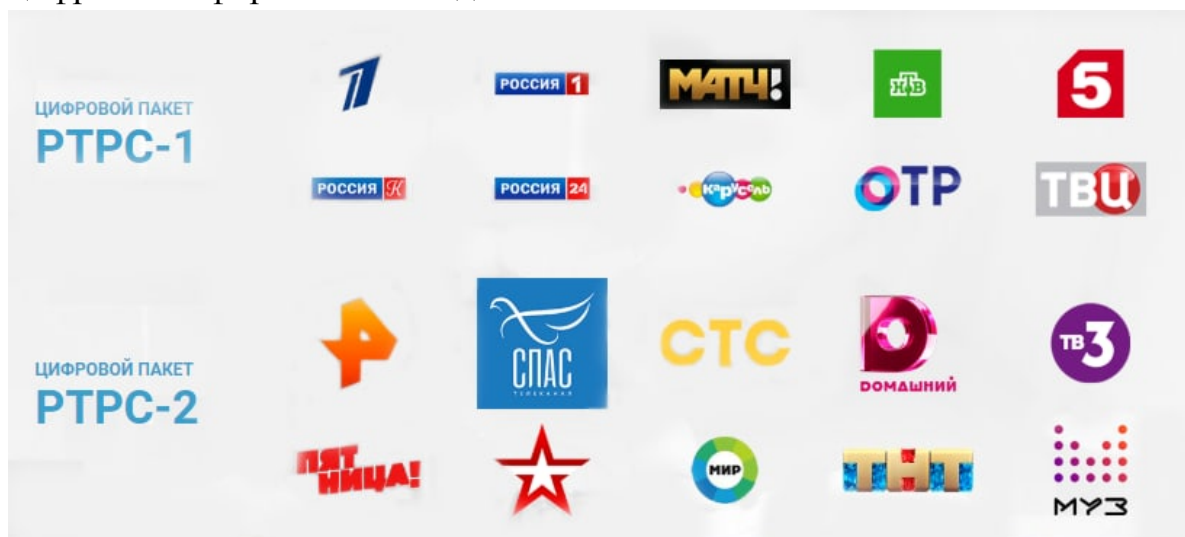

1.10. Районированный текст для Михайловского МО

Цифровое эфирное телевидение в Свердловской области

С 2019 года в Российской Федерации телевидение ведется в цифровом стандарте. Благодаря этому 100% жителей Свердловской области могут бесплатно принимать 20 обязательных общедоступных телеканалов, в том числе порядка 98 % населения — посредством цифрового эфирного телевидения.

В эфирной сетке телеканалов «Россия 1», «Россия 24» и радиостанции «Радио России» доступны программы ГТРК «Урал», в эфире ОТР — блоки программ регионального обязательного общедоступного телеканала «Областное телевидение».

Для просмотра цифрового эфирного телевидения необходима антенна дециметрового диапазона (ДМВ) и современный телевизор, поддерживающий стандарт вещания DVB-T2, формат сжатия MPEG-4, режим работы Multiple PLP. В дополнение к телевизору старого образца, купленному до 2013 года, нужна приставка с поддержкой тех же технических характеристик.

При настройке приема цифрового эфирного телевидения особое внимание необходимо уделять выбору и ориентации антенны. При неправильном выборе и некорректной настройке приемного оборудования оператор связи не может гарантировать устойчивый прием телепрограмм.

В населенных пунктах Михайловского МО принять сигнал цифрового эфирного телевидения можно с передающей станции в Михайловске. Для этого при настройке антенну необходимо направлять в сторону телебашни в Михайловске. Первый мультиплекс транслируется на 50