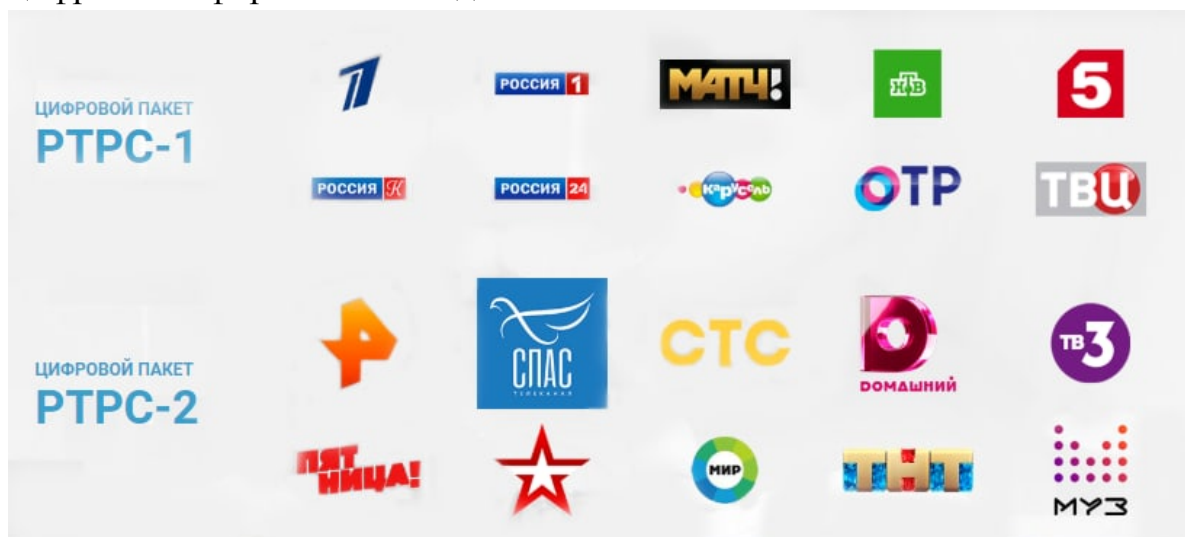

1.3. Районированный текст для МО г. Алапаевск, МО Алапаевское Цифровое эфирное телевидение в Свердловской области

С 2019 года в Российской Федерации телевидение ведется в цифровом стандарте. Благодаря этому 100% жителей Свердловской области могут бесплатно принимать 20 обязательных общедоступных телеканалов, в том числе порядка 98 % населения — посредством цифрового эфирного телевидения.

В эфирной сетке телеканалов «Россия 1», «Россия 24» и радиостанции «Радио России» доступны программы ГТРК «Урал», в эфире ОТР — блоки программ регионального обязательного общедоступного телеканала «Областное телевидение».

Для просмотра цифрового эфирного телевидения необходима антенна дециметрового диапазона (ДМВ) и современный телевизор, поддерживающий стандарт вещания DVB-T2, формат сжатия MPEG-4, режим работы Multiple PLP. В дополнение к телевизору старого образца, купленному до 2013 года, нужна приставка с поддержкой тех же технических характеристик.

При настройке приема цифрового эфирного телевидения особое внимание необходимо уделять выбору и ориентации антенны. При неправильном выборе и некорректной настройке приемного оборудования оператор связи не может гарантировать устойчивый прием телепрограмм.

В населенных пунктах МО г. Алапаевск, МО Алапаевское принять сигнал цифрового эфирного телевидения можно с передающих станций, расположенных в Алапаевске, Голубковском, Самоцвете. Для этого при настройке антенну необходимо направлять в сторону ближайшей от места проживания телебашни из этих населенных пунктов. Первый мультиплекс