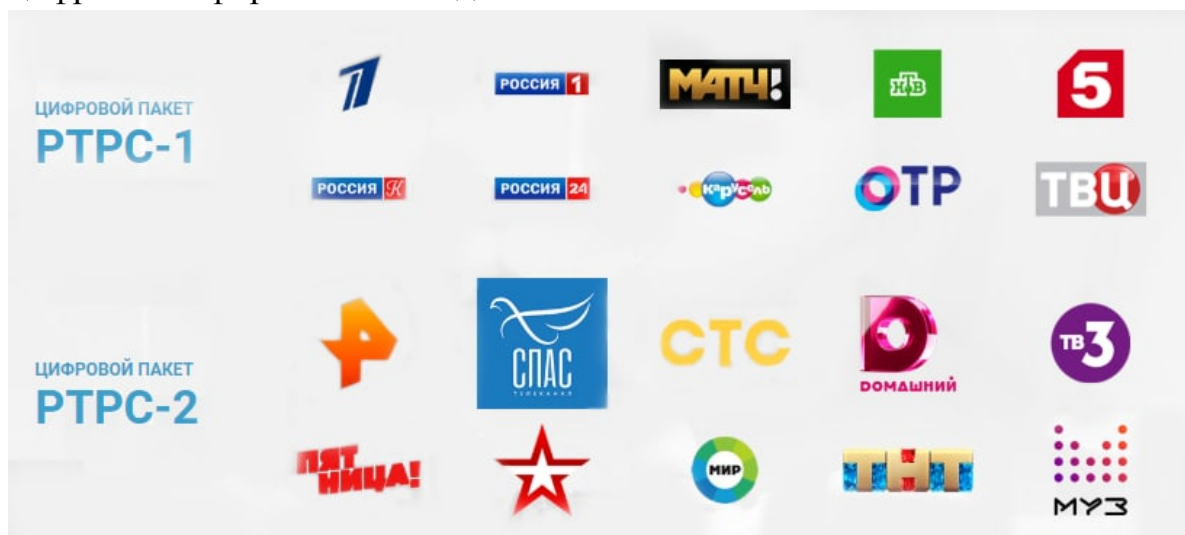

1.4. Районированный текст для Артемовского ГО

Цифровое эфирное телевидение в Свердловской области

С 2019 года в Российской Федерации телевидение ведется в цифровом стандарте. Благодаря этому 100% жителей Свердловской области могут бесплатно принимать 20 обязательных общедоступных телеканалов, в том числе порядка 98 % населения — посредством цифрового эфирного телевидения.

В эфирной сетке телеканалов «Россия 1», «Россия 24» и радиостанции «Радио России» доступны программы ГТРК «Урал», в эфире ОТР — блоки программ регионального обязательного общедоступного телеканала «Областное телевидение».

Для просмотра цифрового эфирного телевидения необходима антенна дециметрового диапазона (ДМВ) и современный телевизор, поддерживающий стандарт вещания DVB-T2, формат сжатия MPEG-4, режим работы Multiple PLP. В дополнение к телевизору старого образца, купленному до 2013 года, нужна приставка с поддержкой тех же технических характеристик.

При настройке приема цифрового эфирного телевидения особое внимание необходимо уделять выбору и ориентации антенны. При неправильном выборе и некорректной настройке приемного оборудования оператор связи не может гарантировать устойчивый прием телепрограмм.

В населенных пунктах Артемовского ГО принять сигнал цифрового эфирного телевидения можно с передающей станции в Артемовском. Для этого при настройке антенну необходимо направлять в сторону телебашни в Артемовском. Первый мультиплекс транслируется в Артемовском ГО на