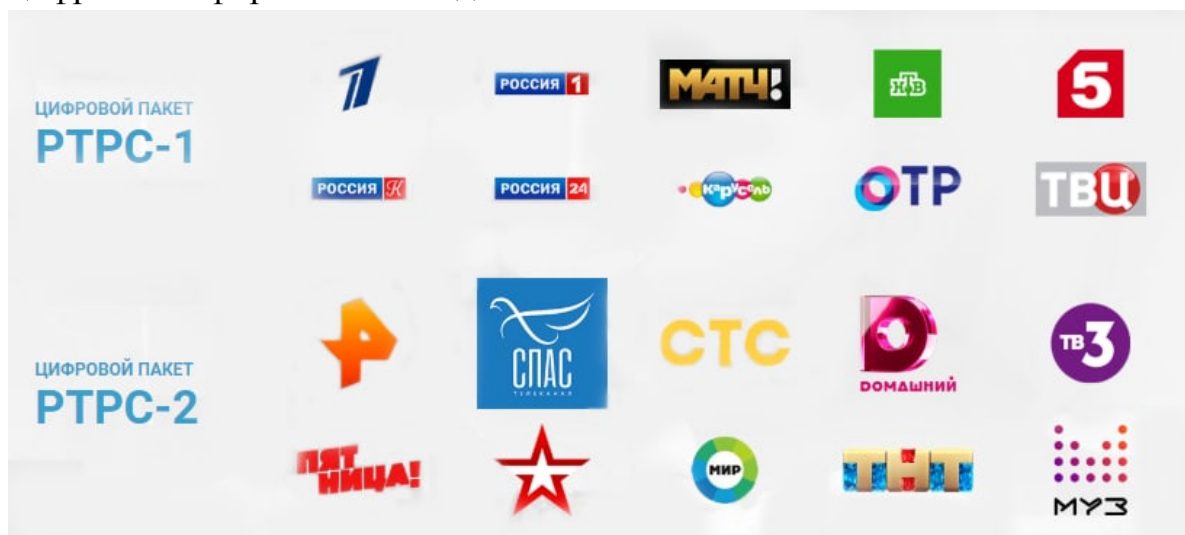

1.8. Районированный текст для Кировградского ГО Цифровое эфирное телевидение в Свердловской области

С 2019 года в Российской Федерации телевидение ведется в цифровом стандарте. Благодаря этому 100% жителей Свердловской области могут бесплатно принимать 20 обязательных общедоступных телеканалов, в том числе порядка 98 % населения — посредством цифрового эфирного телевидения.

В эфирной сетке телеканалов «Россия 1», «Россия 24» и радиостанции «Радио России» доступны программы ГТРК «Урал», в эфире ОТР — блоки программ регионального обязательного общедоступного телеканала «Областное телевидение».

Для просмотра цифрового эфирного телевидения необходима антенна дециметрового диапазона (ДМВ) и современный телевизор, поддерживающий стандарт вещания DVB-T2, формат сжатия MPEG-4, режим работы Multiple PLP. В дополнение к телевизору старого образца, купленному до 2013 года, нужна приставка с поддержкой тех же технических характеристик.

При настройке приема цифрового эфирного телевидения особое внимание необходимо уделять выбору и ориентации антенны. При неправильном выборе и некорректной настройке приемного оборудования оператор связи не может гарантировать устойчивый прием телепрограмм.

В населенных пунктах Кировградского ГО принять сигнал цифрового эфирного телевидения можно с передающей станции в Кировграде. Для этого при настройке антенну необходимо направлять в сторону телебашни в Кировграде. Первый мультиплекс транслируется на 50