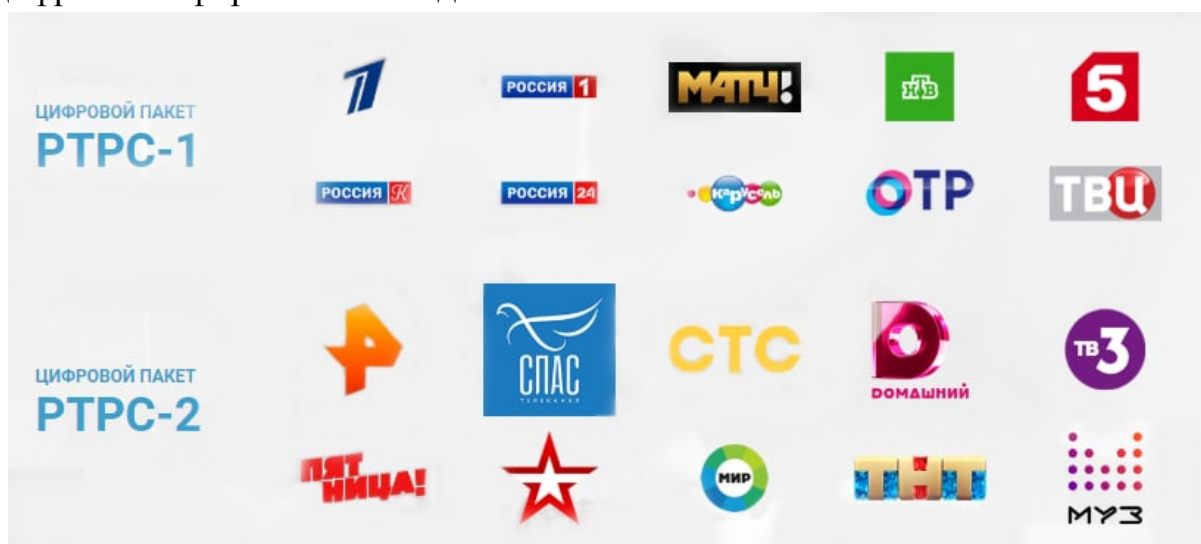

В эфирной сетке телеканалов «Россия 1», «Россия 24» и радиостанции «Радио России» доступны программы ГТРК «Урал», в эфире ОТР — блоки программ регионального обязательного общедоступного телеканала «Областное телевидение».